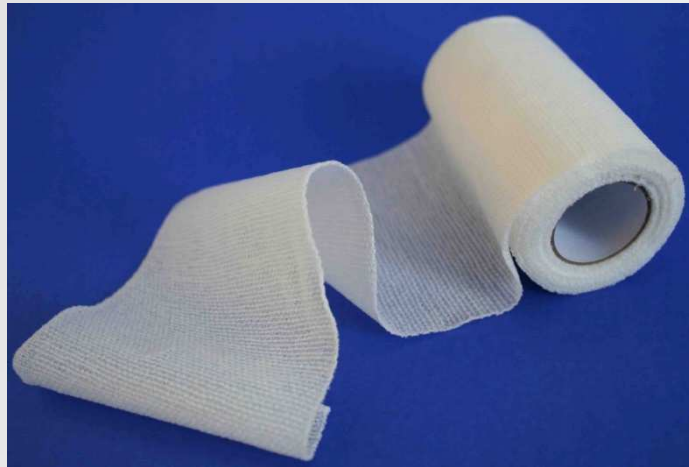

VAROhaft fein

kohäsive Fixierbinde

Beschreibung:

VAROhaft fein hat eine feine glatt gewebte Struktur die mit fließendem Naturgummi beschichtet wird. Diese Beschichtung bewirkt ein Kleben der Binde untereinander, verhindert jedoch ein Ankleben an der Haut. Sie ist luftdurchlässig und hautverträglich.

VAROhaft fein ist besonders für die Fixierung der Gelenke und konischer Körperteile geeignet.

Abmessungen:
Längen 4, 20 m
Breiten 4, 6, 8, 10, 12 cm

Materialzusammensetzung:
Polyamid 54%
Baumwolle 46%

Artikel-Nr.	Größe	PZN	PE	AEP €
412004	20 m x 4 cm		1 Stück, weiß	3,09
412006	20 m x 6 cm		1 Stück, weiß	4,02
412008	20 m x 8 cm		1 Stück, weiß	5,01
412010	20 m x 10 cm		1 Stück, weiß	6,03
412012	20 m x 12 cm		1 Stück, weiß	7,02